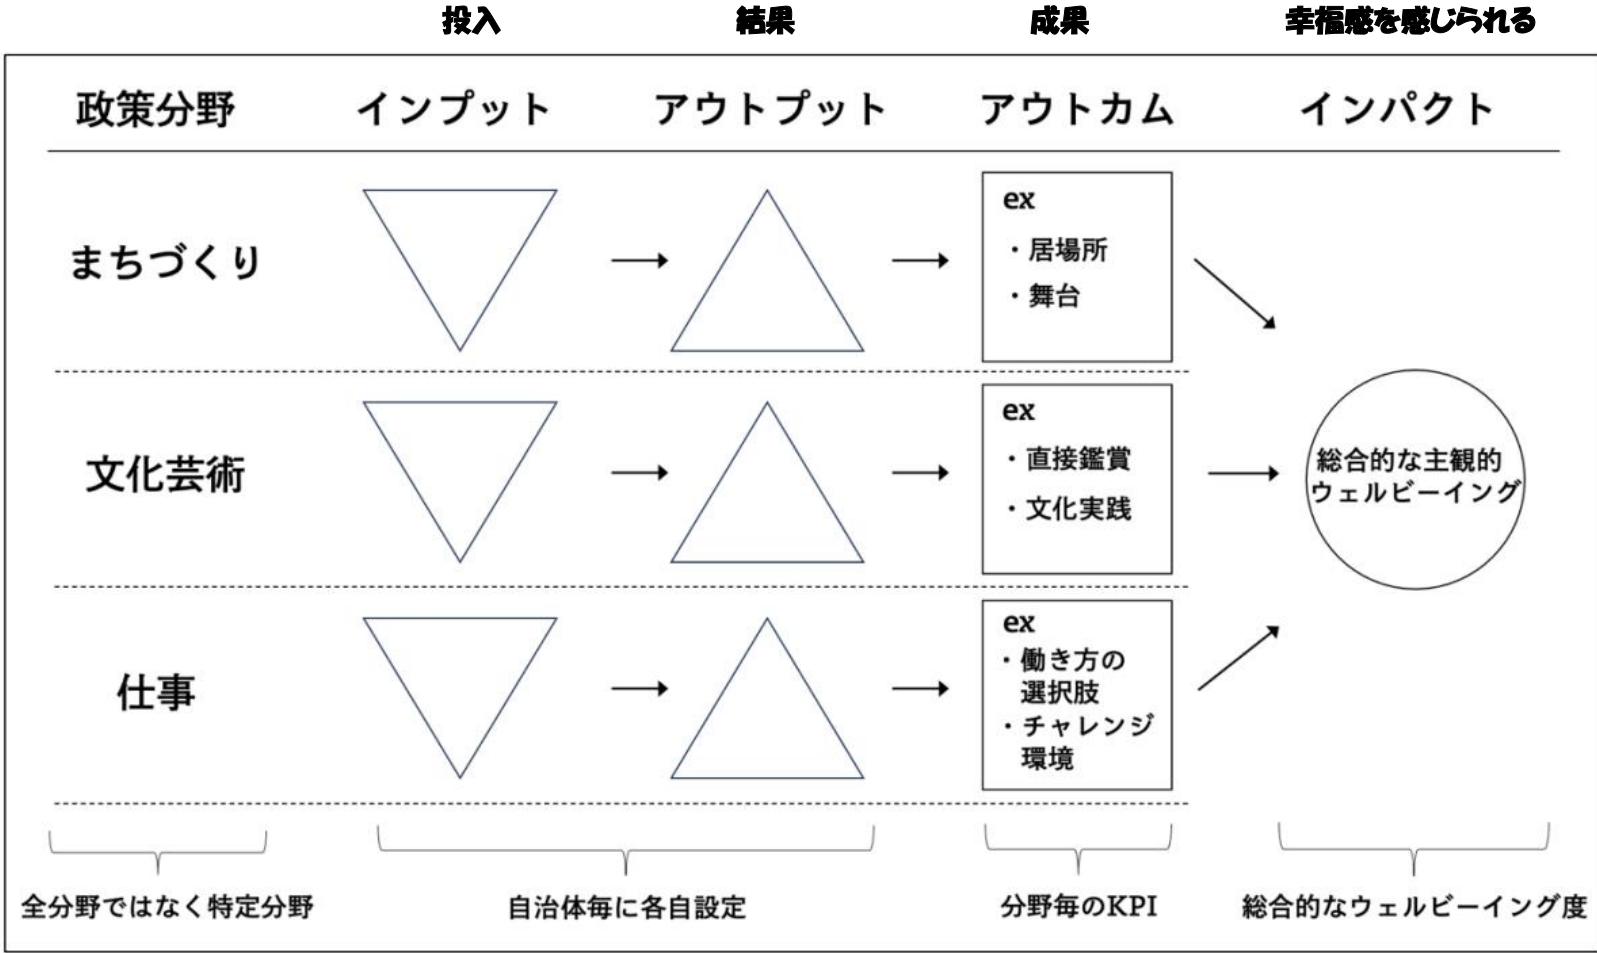

本研究プログラムで提案するウェルビーイング政策のロジックモデル

地方自治体のウェルビーイング政策推進に関する研究  
 -ウェルビーイング指標の開発および横展開可能な公共政策パッケージのデザイン-  
 研究報告書より引用