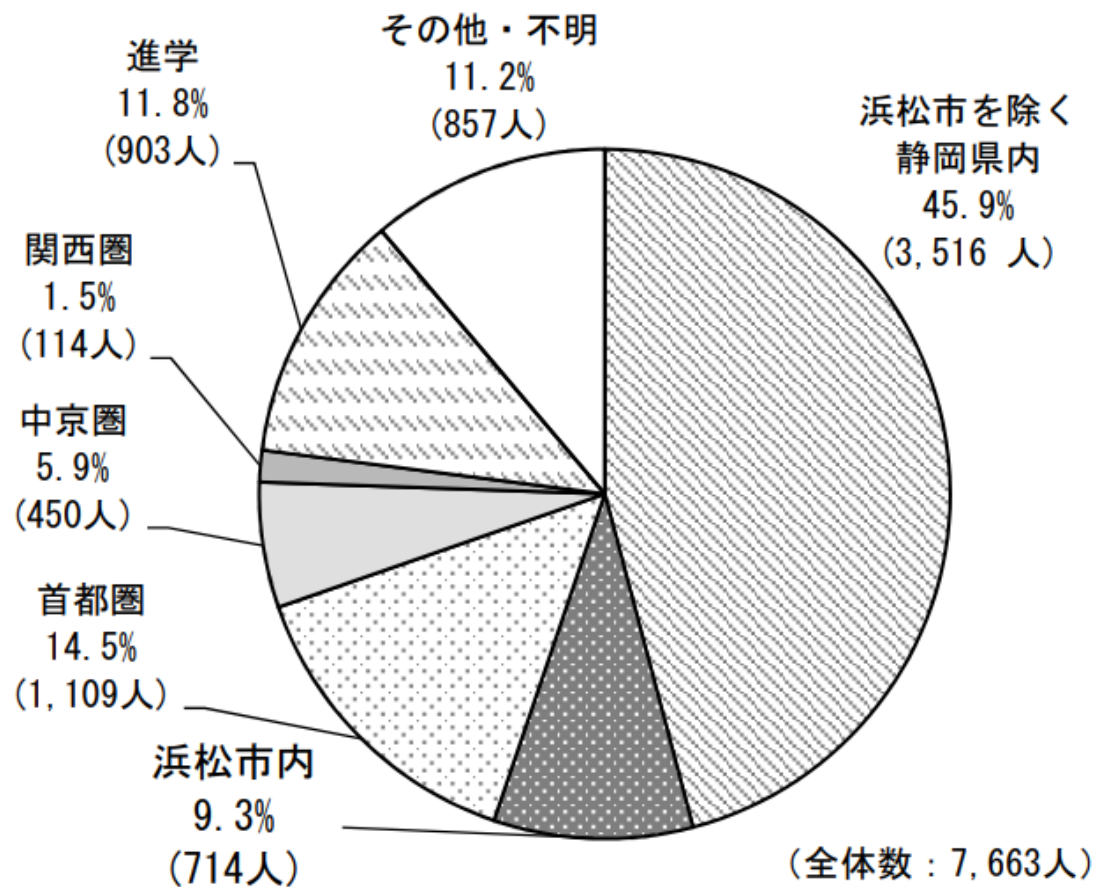

静岡県内大学・卒業生の就職先の地域別内訳 (令和4年度)

浜松市ホームページ
-令和4年度「UIJ ターン就職促進に係る企業、高校、大学等実態調査業務」
業務報告書より引用